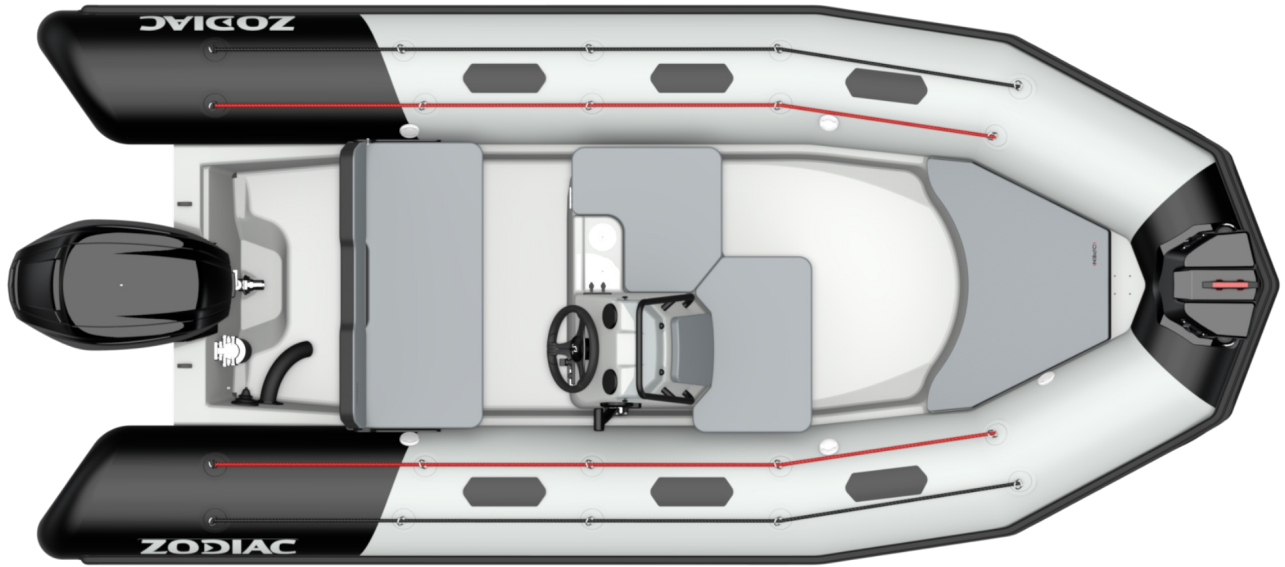

LES NOUVEAUX OPEN ARRIVENT CHEZ ZODIAC !

OPEN 4.8 : Une véritable collection de modèles funs, compacts et ultra fonctionnels, pour tous les budgets ! Facile à conduire, Facile à stocker, Facile à tracter, 4 places assises minimum, console basculante, 2 à 3 coffres selon la taille, un réservoir d'essence optionnel adapté aux grandes balades, 4 coloris et matières de flotteurs possibles par taille

CARACTERISTIQUES TECHNIQUES

LONGUEUR EXTÉRIEURE (m-ft)	4.7m-15'5"	ARBRE	L
LONGUEUR HABITABLE (m-ft)	2.92m-9'6"	PUISSANCE MAX. AUTORISÉE (CV)	80
LARGEUR EXTÉRIEURE (m-ft)	2.05m-6'8"	POIDS MOTEUR MAX. AUTORISÉ (Kg-Lbs)	170-374.8
LARGEUR HABITABLE (m-ft)	1.05m-3'5"	LONGUEUR COQUE (m - ft)	3.83-12'8"
DIAMÈTRE DU FLOTTEUR (m-ft)	0,5m	LARGEUR COQUE (m - ft)	1.38-4'6"
POIDS (Kg-Lbs)	305-672	HAUTEUR COQUE (m - ft)	1.38-4'6"
NOMBRE DE PASSAGERS (CAT. C)	6	ANGLE DE CARENE	22°
CHARGE MAX. AUTORISÉE (CAT. C) (Kg-Lbs)	760-1676	RÉSERVOIR (L - Gal)	46L-12Gal
NOMBRE DE COMPARTIMENTS ÉTANCHES	5		

ÉQUIPEMENT STANDARD

COQUE & PONT: Baille à mouillage verrouillable , Chaumards, Coffre avant + coussin de baille, Coque polyester en V Profond, Console avec volant , 1 Taquet avant.

CONFORT: 2 ports USB, 2x Portes-Gobelets, Assise devant console , Assise latérale, Banquette avec dossier arrière basculant , Coffre sous banquette, Coussin avant, Double coffre sous console.

Pare-brise, main courante.

FLOTTEUR: Flotteur amovible, 1 Davier polyester, Cônes fishtails, Défense 165mm, Double saisine, Logo Zodiac sur flotteur , Patchs antidérapants, Valves easy push.

AUTRES: Direction mécanique, Feux de navigation, Malette de réparation / Manuel du Propriétaire .