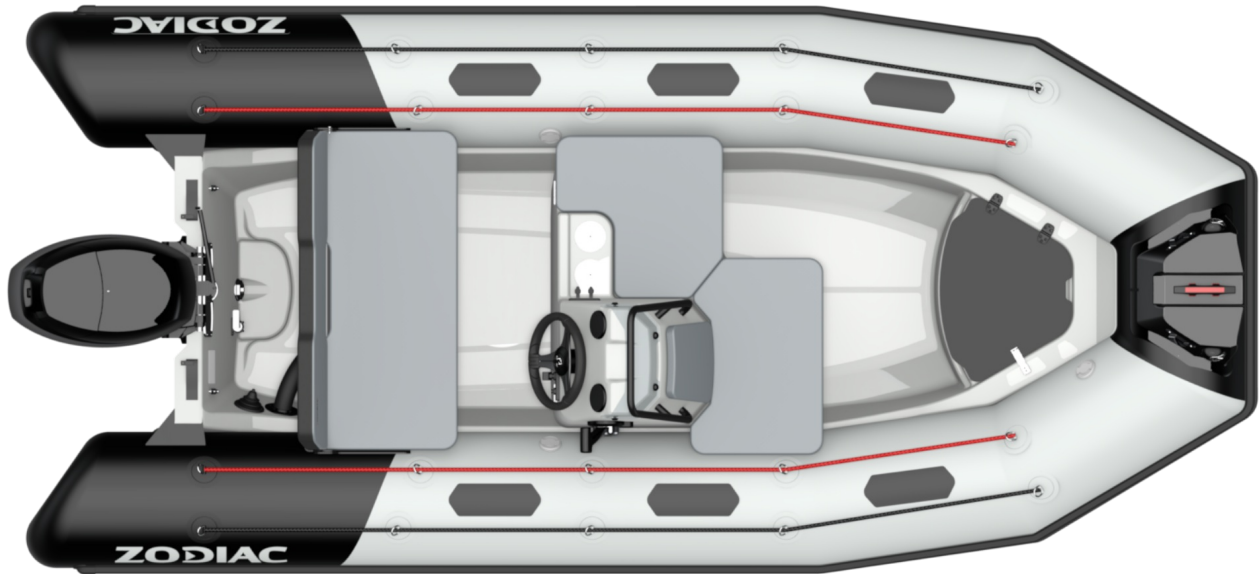

LES NOUVEAUX OPEN ARRIVENT CHEZ ZODIAC !

OPEN 4.2 : Une véritable collection de modèles funs, compacts et ultra fonctionnels, pour tous les budgets ! Facile à conduire, Facile à stocker, Facile à tracter, 4 places assises minimum, console basculante, 2 à 3 coffres selon la taille, un réservoir d'essence optionnel adapté aux grandes balades, 4 coloris et matières de flotteurs possibles par taille

CARACTERISTIQUES TECHNIQUES

LONGUEUR EXTÉRIEURE (m-ft)	4.2m-13'9"	ARBRE	L
LONGUEUR HABITABLE (m-ft)	2.45m-8'04"	PUISSANCE MAX. AUTORISÉE (CV)	50
LARGEUR EXTÉRIEURE (m-ft)	1.9m-6'3"	POIDS MOTEUR MAX. AUTORISÉ (Kg-Lbs)	115-253.5
LARGEUR HABITABLE (m-ft)	1.05m-3'5"	LONGUEUR COQUE (m - ft)	3.6-11'9"
DIAMÈTRE DU FLOTTEUR (m-ft)	0,45m	LARGEUR COQUE (m - ft)	1.24-4'08"
POIDS (Kg-Lbs)	270-595	HAUTEUR COQUE (m - ft)	1.3-4'3"
NOMBRE DE PASSAGERS (CAT. C)	6	ANGLE DE CARENE	19°
CHARGE MAX. AUTORISÉE (CAT. C) (Kg-Lbs)	680-1499	RÉSERVOIR (L - Gal)	46L-12Gal
NOMBRE DE COMPARTIMENTS ÉTANCHES	3		

ÉQUIPEMENT STANDARD

COQUE & PONT: Baille à mouillage verrouillable , Chaumards, Coffre avant + coussin de baille, Coque polyester en V Profond, Console avec volant , 1 Taquet avant.

CONFORT: 2 ports USB, 2x Portes-Gobelets, Assise devant console , Assise latérale, Banquette avec dossier arrière basculant , Coffre sous banquette, Coussin avant, Double coffre sous console.

Pare-brise, main courante.

FLOTTEUR: Flotteur amovible, 1 Davier polyester , Cônes fishtails, Défense 100mm, Double saisine, Logo Zodiac sur flotteur , Patchs antidérapants, Valves easy push.

AUTRES: Direction mécanique, Feux de navigation, Malette de réparation / Manuel du Propriétaire .