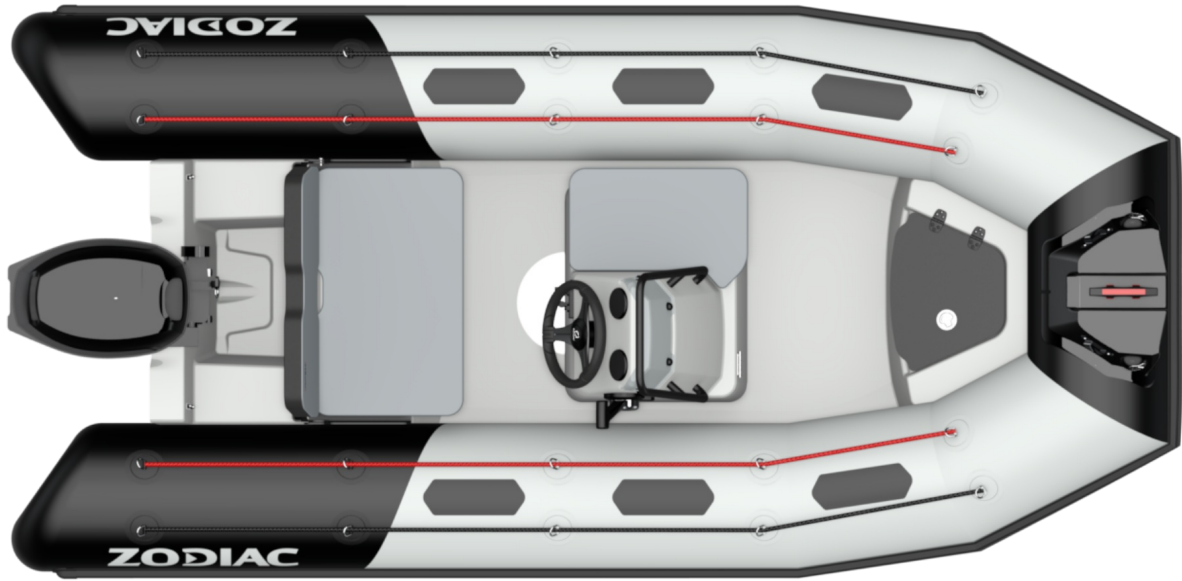

**LES NOUVEAUX OPEN ARRIVENT CHEZ ZODIAC !**

OPEN 3.4 : Une véritable collection de modèles funs, compacts et ultra fonctionnels, pour tous les budgets ! Facile à conduire, Facile à stocker, Facile à tracter, 4 places assises minimum, console basculante, 2 à 3 coffres selon la taille, un réservoir d'essence optionnel adapté aux grandes balades, 4 coloris et matières de flotteurs possibles par taille

**CARACTERISTIQUES TECHNIQUES**

LONGUEUR EXTÉRIEURE (m-ft)	3.4m-11'2"	ARBRE	L
LONGUEUR HABITABLE (m-ft)	2.45m-8'04"	PUISSANCE MAX. AUTORISÉE (CV)	25
LARGEUR EXTÉRIEURE (m-ft)	1.7m-5'7"	POIDS MOTEUR MAX. AUTORISÉ (Kg-Lbs)	95-209.4
LARGEUR HABITABLE (m-ft)	1.1m-3'7"	LONGUEUR COQUE (m - ft)	2.9m-9'6"
DIAMÈTRE DU FLOTTEUR (m-ft)	0,45m	LARGEUR COQUE (m - ft)	1.13m-3'8"
POIDS (Kg-Lbs)	155-341	HAUTEUR COQUE (m - ft)	1.17m-3'10"
NOMBRE DE PASSAGERS (CAT. C)	4	ANGLE DE CARENE	18°
CHARGE MAX. AUTORISÉE (CAT. C) (Kg-Lbs)	450-992	RÉSERVOIR (L - Gal)	24L-6Gal
NOMBRE DE COMPARTIMENTS ÉTANCHES	3		

## ÉQUIPEMENT STANDARD

**COQUE & PONT:** Baille à mouillage verrouillable , Chaumards, Coffre avant + coussin de baille, Coque polyester en V Profond, Console avec volant , 1 Taquet avant.

**CONFORT:** 2 ports USB, Assise latérale, Banquette avec dossier arrière basculant , Coffre sous banquette, Coussin avant, Pare-brise, main courante.

**FLOTTEUR:** 1 Davier polyester , Cônes fishtails, Défense 100mm, Double saisine, Flotteur collé avec patches antidérapants , Logo Zodiac sur flotteur , Valves easy push.

**AUTRES:** Direction mécanique, Feux de navigation, Malette de réparation / Manuel du Propriétaire .