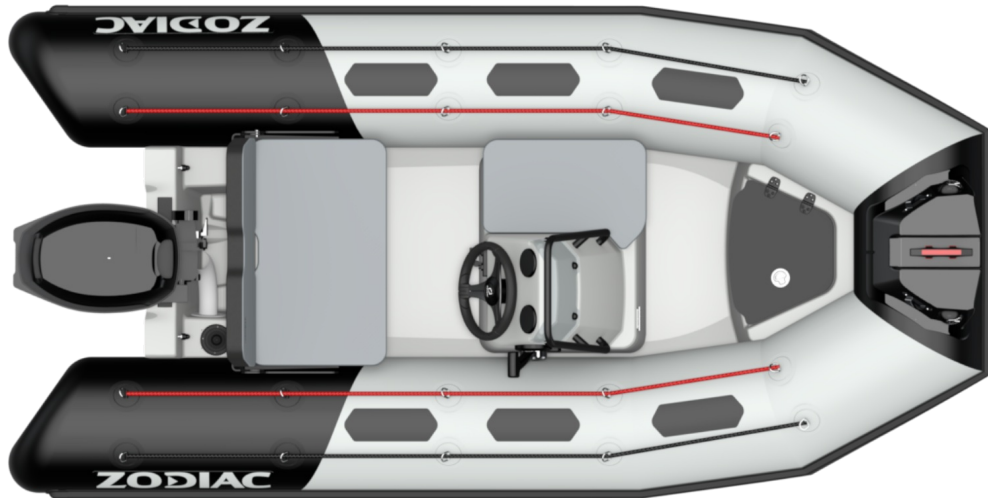

LES NOUVEAUX OPEN ARRIVENT CHEZ ZODIAC !

Une véritable collection de modèles funs, compacts et ultra fonctionnels, pour tous les budgets ! Facile à conduire, Facile à stocker, Facile à tracter, 4 places assises minimum, console basculante, 2 à 3 coffres selon la taille, un réservoir d'essence optionnel adapté aux grandes balades, 4 coloris et matières de flotteurs possibles par taille

CARACTERISTIQUES TECHNIQUES

LONGUEUR EXTÉRIEURE (m-ft)	3.1m-10'2"	ARBRE	S
LONGUEUR HABITABLE (m-ft)	2m-6'6"	PUISSANCE MAX. AUTORISÉE (CV)	20
LARGEUR EXTÉRIEURE (m-ft)	1.65m-5'5"	POIDS MOTEUR MAX. AUTORISÉ (Kg-Lbs)	95-209.44
LARGEUR HABITABLE (m-ft)	0.71m-2'4"	LONGUEUR COQUE (m - ft)	2.58m-8'5"
DIAMÈTRE DU FLOTTEUR (m-ft)	0,45m	LARGEUR COQUE (m - ft)	1.01-3'3"
POIDS (Kg-Lbs)	135-297	HAUTEUR COQUE (m - ft)	1.13m-3'8"
NOMBRE DE PASSAGERS (CAT. C)	4	ANGLE DE CARENE	18°
CHARGE MAX. AUTORISÉE (CAT. C) (Kg-Lbs)	370-816	RÉSERVOIR (L - Gal)	24L-6Gal
NOMBRE DE COMPARTIMENTS ÉTANCHES	3		

ÉQUIPEMENT STANDARD

COQUE & PONT: Baille à mouillage verrouillable , Chaumards, Coffre avant + coussin de baille, Coque polyester en V Profond, Console avec volant , 1 Taquet avant.

CONFORT: 2 ports USB, Assise latérale, Banquette avec dossier arrière basculant , Coffre sous banquette, Coussin avant, Pare-brise, main courante.

FLOTTEUR: 1 Davier polyester , Cônes fishtails, Défense 100mm, Double saisine, Flotteur collé avec patches antidérapants , Logo Zodiac sur flotteur , Valves easy push.

AUTRES: Direction mécanique, Feux de navigation, Malette de réparation / Manuel du Propriétaire .