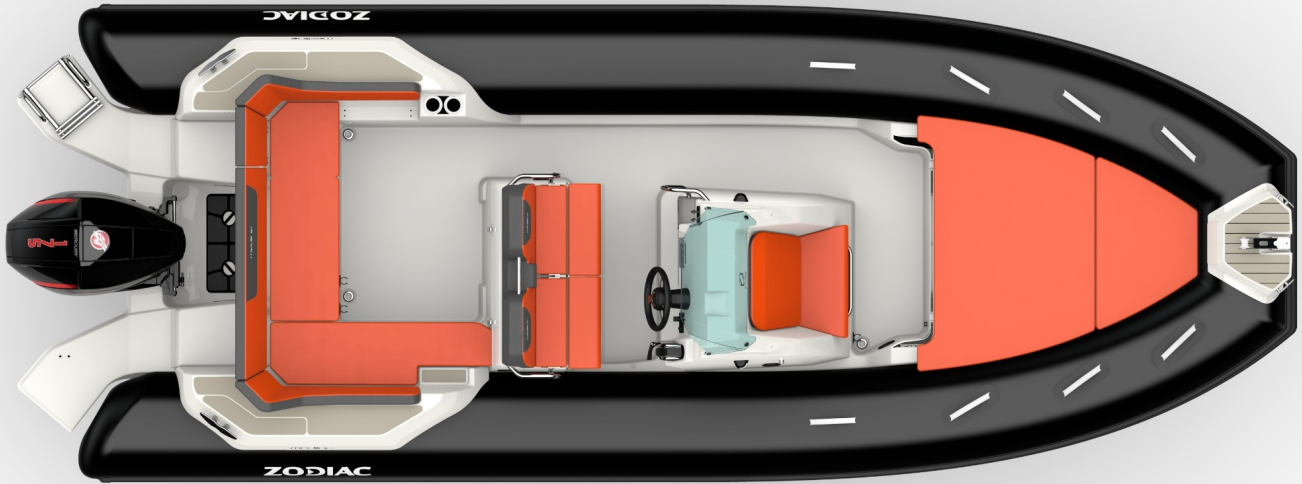

NOUVEAU

Un seul programme : Le plaisir ! Créé pour vos moments d'évasion, le Medline 6.8 est LE bateau idéal pour partager des moments inoubliables en famille ou entre amis. Conçu pour partager à bord des moments conviviaux et des journées en mer riches en émotion, il ravira petits et grands par son confort inégalable et sa sécurité à bord. Cerise sur le gâteau, sa carène iconique vous offrira une parfaite stabilité même en mer agitée.

CARACTERISTIQUES TECHNIQUES

LONGUEUR EXTÉRIEURE (m-ft)	6.88m-21'8"	ARBRE	XL
LONGUEUR HABITABLE (m-ft)	6.34m-20'8"	PUISSANCE MAX. AUTORISÉE (CV)	250
LARGEUR EXTÉRIEURE (m-ft)	2.54m-8'4"	POIDS MOTEUR MAX. AUTORISÉ (Kg-Lbs)	300-661,3
LARGEUR HABITABLE (m-ft)	1.39m-4'7"	LONGUEUR COQUE (m - ft)	6m-19'8"
DIAMÈTRE DU FLOTTEUR (m-ft)	0,57-1'11"	LARGEUR COQUE (m - ft)	1.8m-5'11"
POIDS (Kg-Lbs)	950-2094	HAUTEUR COQUE (m - ft)	2.04m-6'8"
NOMBRE DE PASSAGERS (CAT. C)	14	ANGLE DE CARENE	24°
CHARGE MAX. AUTORISÉE (CAT. C) (Kg-Lbs)	1910-4211	RÉSERVOIR (L - Gal)	200-52,8
NOMBRE DE COMPARTIMENTS ÉTANCHES	5		

ÉQUIPEMENT STANDARD

COQUE & PONT: 4 Taquets d'amarrage, 5 coffres, Bolster basculant, Coffre à skis et wake, Coffre avant, Console moderne avec siège avant intégré, Pare brise, Plateformes x2, Pont auto videur à vide, Réservoir intégré carburant 200L, Wings.

CONFORT: 2 ports USB, Bain de soleil avant, Carré arrière (2 banquettes + dossiers), Direction hydraulique.

Echelle de bain avec poignée de remontée, Emplacement smartphone, Plateformes arrière avec accès facile, Portes-gobelets.